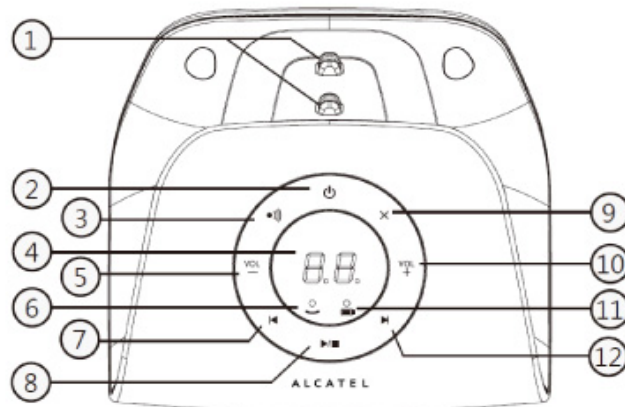

1. 充電插座	7. 重複
2. 留言系統開/關	8. 播放/停止
3. 尋呼/搜尋手機	9. 刪除
4. 訊息手機螢幕	10. 音量+
5. 音量-	11. 充電指示燈 手機置充電插座插充電時開啟
6. 使用指示燈	12. 跳過 按下可跳至下一個留言