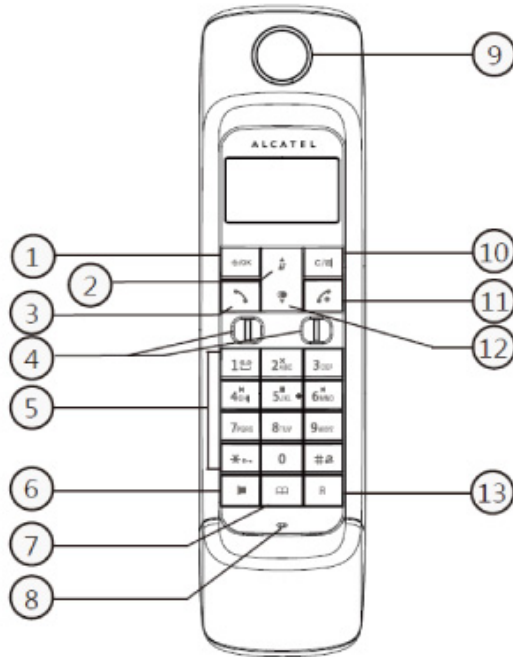

## connect

數位式無線電話

來電顯示功能

20組電話簿

手機  
免持通話功能

- FSK/DTMF雙制式來電顯示
- 20組電話簿
- 10組來電查詢 / 5組去電查詢
- 日期、時間設定
- 手機鬧鐘設定
- 免持對講、重撥、暫停、靜音
- 6段音量調整
- 暫切時間調整
- 主機可註冊5支手機
- 10組鈴聲選擇
- 來電轉接、三方通話
- 手機鍵盤鎖
- 螢幕背光
- 答錄機，總錄音時間約14分鐘
- 可錄製備忘錄/個人問候語 ( OGM )
- 可設定留言模式
- 可設定響鈴延遲/來電留言錄音時間
- 可更改壓縮率
- 可遠端遙控

數位式電話錄音  
(錄音時間長達14分鐘)

手機螢幕背光

- 清晰留言數目顯示
- 快捷留言功能操作
- 手機背光鍵盤

 Ecologic  
attitude

## 手機概覽

1. /OK 目錄/選擇
2. 向上/來電清單/音量+
3. 撥打/接聽
4. 充電觸點
5. 字符數字鍵
6. 免持對講
7. 電話簿
8. 麥克風
9. 耳機