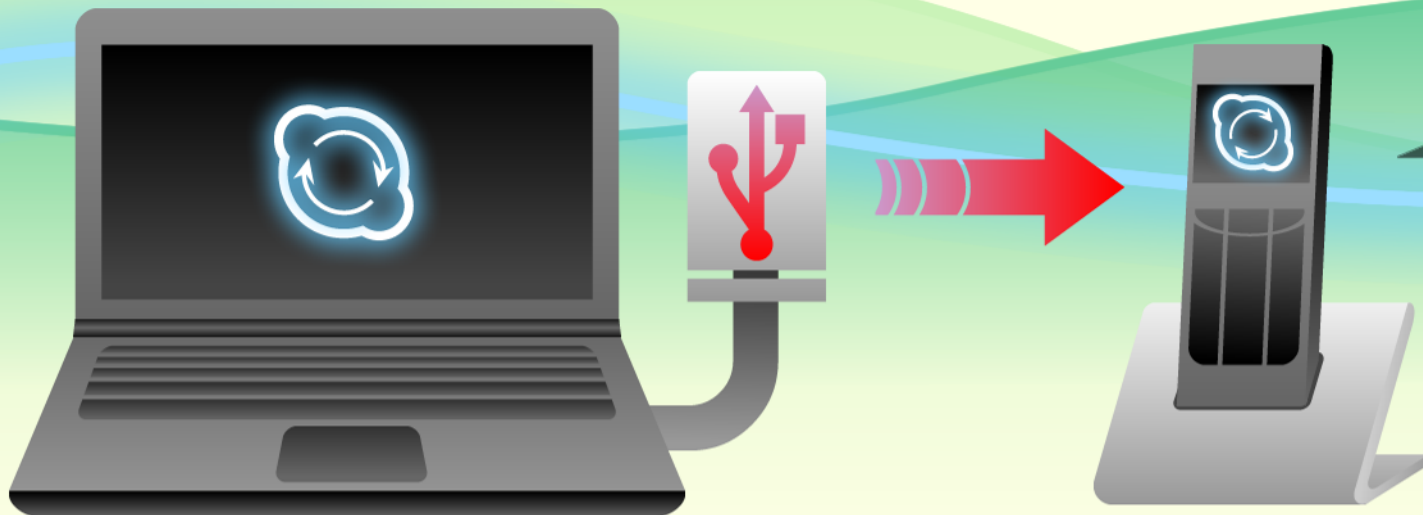

Uwin Skyway System

Make Your DECT Phone a Skype Phone!

USB DONGLE
UG-9902A

數位無線電話不再僅是家用電話。

只要裝上 USB Dongle（網路連結器）註冊您家中的數位無線話機，您的話機將可以成為也可以接聽Skype 來電的兩用話機。

被困在電腦前苦等來電的情景不再，不管是在家裡用數位無線話機還是出門的時候將來電轉接至您的手機，您將可以隨時隨地按照自己的方便及喜好接聽Skype的來電。

搭載著完善的數位答錄機系統，您再也不用錯過任何一通來電！

Skype Compatibility

當Skype有來電時，可以直接由家中數位無線電話接聽。

Answering System

當外出或不方便接電話時，可以起動數位答錄機系統。來電留言可儲存超過1,000小時以上的留言。

Call Forwarding

也可設定來電轉接功能。如有Skype來電時它將會由家中數位無線話機轉接到指定的手機或市話號碼。

Range/Distance

數位無線話機有效通話範圍：
室內：30~50公尺
室外：200~300公尺

DECT GAP Standard

Uwin Skyway System適用於符合數位無線電話GAP標準協議的任何品牌話機。

and more...