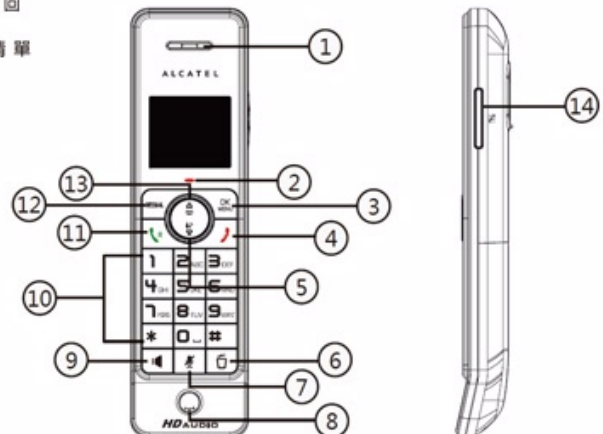

獨創

DECT 耳機接聽電話

ALCATEL

SB1000

免持
通話

50組
來電

DECT
無線耳機

ALCATEL

手機概覽說明

功能特色

- » DECT無線耳機
FSK/DTMF雙制式來電顯示
- » 免持通話功能
手機6級音量調整
耳機5級音量調整
手機50組電話簿
可設定靜音時間
- » 手機50組來電/10組去電查詢
9組快速撥號(2-9, 0)
日期、時間設定
鈴聲音量調整
鍵盤/螢幕背光
- » 聽筒兼容助聽器(HAC)

ALCATEL

▶▶▶ **SB1000** DECT 數位無線電話

包裝組件

| | |
|-------------|----------|
| • 手機 | • 電話線一條 |
| • 主機一部 | • 鎳氫充電電池 |
| • 耳機一部 | • 用戶手冊 |
| • 耳塞三個 | • 保證書 |
| • 交流電源變壓器一個 | |

規 格

| | |
|------|---|
| 主機型號 | SB1000 |
| 尺 寸 | 主機: 115 X 102 X 153 mm 手機: 46 X 22 X 169 mm 耳機: 21 X 29 X 71 mm |
| 重 量 | 手機: (帶電池): 100.7 克 主機: 198.4 克 耳機: (電最大的耳賽塞): 18.4 克 |
| 操作溫度 | 從 5 度到 40 度 |
| 頻 率 | 1880MHz 至 1895MHz |
| 信道數量 | 8 |
| 主 機 | 輸入 100-240VAC 50/60 Hz 輸出 6VDC 450/300mA 适配器 |
| 手 機 | NIMH 電池; 2.4 ; 400 mAH 可充電電池 |
| 耳 機 | LI-ION 電池; 3.7 ; 200 mAH 可充電電池 |